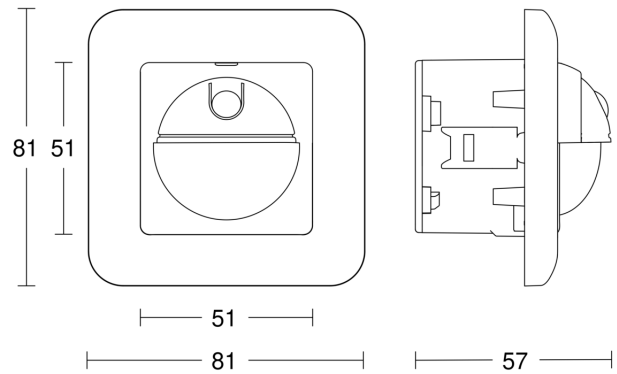

IR 180 UP easy

Inbouw

EAN 4007841 055790

art.nr. 055790

Registratiebereik

Mogelijke montagehoogte: 1,10 m - 2,20 m

Oranje: radiaal

Zwart: tangentiaal

Maten

aansluitschema 2 draads bekabeling

3 draads bekabeling