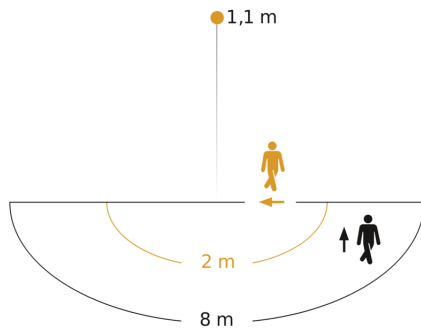

IR 180 UP easy

Inbouw

EAN 4007841 055790

art.nr. 055790

Registratiebereik