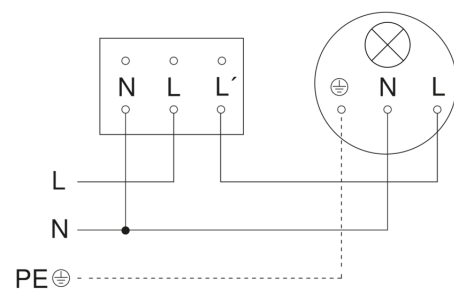

3 draads bekabeling